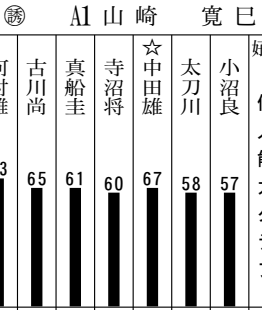

電投番号
21#

←7捲④退①退
⑤春③退②退←⑥望

▲⑦河村 ④①小沼 ⑤③②真船 ⑥古川
⑦河村 ④①小沼 ⑤③②真船 ⑥古川
⑦河村 ④①小沼 ⑤③②真船 ⑥古川

河村 自力で頑張る

古川 ハンドル調整。単騎

真船 こども自力

寺沼 仕事で来た。⑦へ

中田 初日と同様に真船君

太刀川 福島ラインへ

小沼 埼玉で連係する

車連単式
3=5
3-7
3-2

7-4
3-4

東京勢怖い
船で、初日に交わっている中田が本命。福島勢には太刀川が続く。

東京勢は河村が前を回る。逃げるのは真

インタビュ
4ヵ月過去5年間失重走の当所成績

▲	...	○	...	◎	×	...
7 橙	6 緑	5 黄	4 青	3 赤	2 黒	1 白
河村 10 東京38歳 通算261勝	古川 9 栃木36歳 通算238勝	真船 30 福島33歳 通算216勝	寺沼 49 東京29歳 通算791勝	中田 37 福島36歳 通算202勝	太刀川 41 千葉41歳 通算212勝	小沼 15 埼玉50歳 通算315勝
雅章 70kg	尚耶 70kg	圭一郎 72kg	将彦 72kg	雄喜 76kg	一成 73kg	良 63kg
S1 107 107.97	S1 289 102.28	S2 369 100.51	S2 551 96.95	S2 365 100.53	S2 475 98.62	S2 536 97.35
S1 109.54	S1 94.33	S2 101.08	S2 100.94	S2 104.00	S2 97.26	S2 98.82
1406	478	1109	840	1032	984	975
92立川400	92宇都500	94泉崎	101京王400	97平400	100千葉500	68大宮500
3.92	3.92	3.93	3.92	3.92	3.92	3.92
関彦 4 5 5 9	立平 2 2 1 6 6 ⑥ ⑥	関彦 4 3 7 7 ② ⑦ ⑦	京王 4 3 5 4 ⑦ ⑤ ⑥	平塚 4 5 1 4 6 1 ④	和歌 4 3 5 4 ⑦ ① ③	園大 4 小倉 8 宮5 2 大7 4 倉4 ④ 平5 ⑤ 前5 ⑤
岸吉 3 4 ④	向島 4 ⑦ ⑤ ④	伊東 5 ⑤ ④ ①	平塚 4 ④ ① ①	取手 6 2 6 6 ⑥ ① ⑤	取手 2 5 ④ ⑤ ⑥ ⑤ ①	前平 5 5 ⑤ ② ④ ② ② ③ ① ⑥
知山 1 ① ② ⑦	立平 2 ⑤ ⑤ ⑥	小倉 2 ⑥ ③ ③	岸和 4 ④ ④ ③	立平 2 ② ② ③	和歌 3 ⑤ ⑦ ④	園大 3 ⑦ ⑤ ② ③ ⑥ ② ⑤ ③ ③
立平 5 ⑥ ③ ③	富田 6 ④ ③ ③	四力 2 ⑤ ③ ③	関彦 2 ⑦ ② ⑧	小田 1 ⑥ ② ⑥	立平 3 ⑥ ② ③	前平 3 ② ④ ④
1 3 5 7 23 7	0 0 2 4 21 3	0 0 8 4 17 5	0 1 4 3 12 6	0 1 6 7 23 5	0 0 3 0 13 5	0 0 1 1 17 5
2 9 18	6 12 20	10 21 19	7 24 21	8 14 18	8 25 25	5 23 29
1 0 0 3 ○○○○ S 4 → ② 逃捲追マ	0 0 0 1 ○○○○ S 7 → ⑥ 逃捲追マ	8 5 4 9 ③ ② ③ ○ S 16 → ⑦ 逃捲追マ	4 1 1 7 ① ○ ○ ○ S 3 → ○ 逃捲追マ	0 0 0 4 ○○○○ S 6 → ② 逃捲追マ	0 0 0 0 ○○○○ S 9 → ② 逃捲追マ	0 0 0 0 ○○○○ S 4 → ① 逃捲追マ
○②①②	○②③④	○②①○	○①②②	○②③④	○②③④	○①④
自在	追込	先捲	自在	追込	追込	追込
11.3	11.6	11.3	11.4	11.4	11.2	11.6
1.11.68	1.10.14	1.10.66	1.10.27	1.11.35	1.11.55	1.11.64
⑩ 6 11.9	⑨ 6 11.6	⑦ 2 ⑧ 11.8	⑥ 5 ① 11.6	⑦ 1 11.6	⑦ 3 11.6	⑩ 3 12.0
⑪ 7 ② 12.0	⑦ 1 11.8	⑩ 6 12.4	⑧ 2 11.9	⑩ 4 11.2	⑨ 2 12.2	⑧ 3 11.7