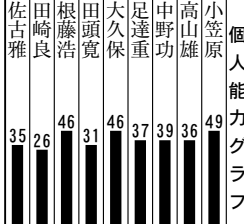

やひこ競輪 11月5日(日曜日)

電話投票番号21#

電投番号
21#

←7券①選③選
←2券⑤選⑧選
⑥券③選④選

◎○▲△×
⑦①⑧ ⑤⑥⑨ ③④
根小田 高大佐 田中足
藤笠崎 山久古 頭野達
先追追 叩追追 叩追追
行込込 先込込 先込込

AI 阿部 康雄

車連単式	◎	...	▲	...	×	...	○	車番			
7=1	9紫	6桃	8桃	7橙	5緑	6緑	5黄	4青	4青	3赤	2黒	1白	5
7-5	佐古	田崎	田崎	根藤	田頭	田頭	大久保	足達	足達	中野	高山	小笠原	弥彦A12班特選
7-3	47歳	83歳	83歳	68歳	99歳	99歳	58歳	55歳	55歳	57歳	100歳	53歳	ニ、〇二五m
穴	通算394勝	通算178勝	通算192勝	通算192勝	通算175勝	通算227勝	通算345勝	通算320勝	通算320勝	通算320勝	通算350勝	通算350勝	
5-9	雅俊	良太郎	浩二	寛之	直也	重満	功史	雄丞	雄丞	昭太	昭太	昭太	前班順位
3-4	A2 630	A1 904	A2 172	A3 1013	A1 292	A2 300	A1 326	A3 1089	S2 473	S2 473	S2 473	S2 473	期得点
まくり期待	84.25	80.45	91.18	78.64	88.56	88.48	88.15	76.45	97.53	97.53	97.53	97.53	今期班 失格
頭の高山と田	A1 86.20	A2 83.38	A1 87.73	A2 82.42	A1 94.31	A1 84.91	A1 87.45	A2 85.28	A1 89.37	A1 89.37	A1 89.37	A1 89.37	4ヵ月得点
頭の先行力に差はな	739	498	790	730	870	803	789	712	1003	1003	1003	1003	本年賞金(万)
頭は前次第。	45広島400	47泉崎	95千葉500	109向日400	85小松400	80佐土400	84佐佐400	100松山400	76八戸	76八戸	76八戸	76八戸	期別・ホーム
個人能力グラフ	3.92	3.92	3.93	3.86	3.93	3.92	3.85	3.85	3.85	3.85	3.92	3.92	ギア
富森 3	富森 4	富森 5	富森 7	富森 1	富森 2	富森 3	富森 4	富森 5	富森 7	富森 8	富森 9	富森 2	発走 12:37
4	4	4	4	4	4	4	4	4	4	4	4	4	賞金 91.0
5	5	5	5	5	5	5	5	5	5	5	5	5	74.0
6	6	6	6	6	6	6	6	6	6	6	6	6	66.0
7	7	7	7	7	7	7	7	7	7	7	7	7	1着得点97.00
8	8	8	8	8	8	8	8	8	8	8	8	8	成績欄
9	9	9	9	9	9	9	9	9	9	9	9	9	3一予選一般
0	0	0	0	0	0	0	0	0	0	0	0	0	③二予選特
1	1	1	1	1	1	1	1	1	1	1	1	1	③一初特準決
2	2	2	2	2	2	2	2	2	2	2	2	2	④一決勝
3	3	3	3	3	3	3	3	3	3	3	3	3	歴一記念競輪
4	4	4	4	4	4	4	4	4	4	4	4	4	歴F1 歴FII
5	5	5	5	5	5	5	5	5	5	5	5	5	決選
6	6	6	6	6	6	6	6	6	6	6	6	6	決選般
7	7	7	7	7	7	7	7	7	7	7	7	7	決選般
8	8	8	8	8	8	8	8	8	8	8	8	8	決選般
9	9	9	9	9	9	9	9	9	9	9	9	9	決選般
0	0	0	0	0	0	0	0	0	0	0	0	0	決選般
1	1	1	1	1	1	1	1	1	1	1	1	1	決選般
2	2	2	2	2	2	2	2	2	2	2	2	2	決選般
3	3	3	3	3	3	3	3	3	3	3	3	3	決選般
4	4	4	4	4	4	4	4	4	4	4	4	4	決選般
5	5	5	5	5	5	5	5	5	5	5	5	5	決選般
6	6	6	6	6	6	6	6	6	6	6	6	6	決選般
7	7	7	7	7	7	7	7	7	7	7	7	7	決選般
8	8	8	8	8	8	8	8	8	8	8	8	8	決選般
9	9	9	9	9	9	9	9	9	9	9	9	9	決選般
0	0	0	0	0	0	0	0	0	0	0	0	0	決選般
1	1	1	1	1	1	1	1	1	1	1	1	1	決選般
2	2	2	2	2	2	2	2	2	2	2	2	2	決選般
3	3	3	3	3	3	3	3	3	3	3	3	3	決選般
4	4	4	4	4	4	4	4	4	4	4	4	4	決選般
5	5	5	5	5	5	5	5	5	5	5	5	5	決選般
6	6	6	6	6	6	6	6	6	6	6	6	6	決選般
7	7	7	7	7	7	7	7	7	7	7	7	7	決選般
8	8	8	8	8	8	8	8	8	8	8	8	8	決選般
9	9	9	9	9	9	9	9	9	9	9	9	9	決選般
0	0	0	0	0	0	0	0	0	0	0	0	0	決選般
1	1	1	1	1	1	1	1	1	1	1	1	1	決選般
2	2	2	2	2	2	2	2	2	2	2	2	2	決選般
3	3	3	3	3	3	3	3	3	3	3	3	3	決選般
4	4	4	4	4	4	4	4	4	4	4	4	4	決選般
5	5	5	5	5	5	5	5	5	5	5	5	5	決選般
6	6	6	6	6	6	6	6	6	6	6	6	6	決選般
7	7	7	7	7	7	7	7	7	7	7	7	7	決選般
8	8	8	8	8	8	8	8	8	8	8	8	8	決選般
9	9	9	9	9	9	9	9	9	9	9	9	9	決選般
0	0	0	0	0	0	0	0	0	0	0	0	0	決選般
1	1	1	1	1	1	1	1	1	1	1	1	1	決選般
2	2	2	2	2	2	2	2	2	2	2	2	2	決選般
3	3	3	3	3	3	3	3	3	3	3	3	3	決選般
4	4	4	4	4	4	4	4	4	4	4	4	4	決選般
5	5	5	5	5	5	5	5	5	5	5	5	5	決選般
6	6	6	6	6	6	6	6	6	6	6	6	6	決選般
7	7	7	7	7	7	7	7	7	7	7	7	7	決選般
8	8	8	8	8	8	8	8	8	8	8	8	8	決選般
9	9	9	9	9	9	9	9	9	9	9	9	9	決選般
0	0	0	0	0	0	0	0	0	0	0	0	0	決選般
1	1	1	1	1	1	1	1	1	1	1	1	1	決選般
2	2	2	2	2	2	2	2	2	2	2	2	2	決選般
3	3	3	3	3	3	3	3	3	3	3	3	3	決選般
4	4	4	4	4	4	4	4	4	4	4	4	4	決選般
5	5	5	5	5	5	5	5	5	5	5	5	5	決選般
6	6	6	6	6	6	6	6	6	6	6	6	6	決選般
7	7	7	7	7	7	7	7	7	7	7	7	7	決選般
8	8	8	8	8	8	8	8	8	8	8	8	8	決選般
9	9	9	9	9	9	9	9	9	9	9	9	9	決選般
0	0	0	0	0	0	0	0	0	0	0	0	0	決選般
1	1	1	1	1	1	1	1	1	1	1	1	1	決選般
2	2	2	2	2	2	2	2	2	2	2	2	2	決選般
3	3	3	3	3	3	3	3	3	3	3	3	3	決選般
4	4	4	4	4	4	4	4	4	4	4	4	4	決選般
5	5	5	5	5	5	5	5	5	5	5	5	5	決選般
6	6	6	6	6	6	6	6	6	6	6	6	6	決選般
7	7	7	7	7	7	7	7	7	7	7	7	7	決選般
8	8	8	8	8	8	8	8	8	8	8	8	8	決選般
9	9	9	9	9	9	9	9	9	9	9	9	9	決選般
0	0	0	0	0	0	0	0	0	0	0	0	0	決選般
1	1	1	1	1	1	1	1	1	1	1	1	1	決選般
2	2	2	2	2	2	2	2	2	2	2	2	2	決選般
3	3	3	3	3	3	3	3	3	3	3	3	3	決選般
4	4	4	4	4	4	4	4	4	4	4	4	4	決選般
5	5	5	5	5	5	5	5	5	5	5	5	5	決選般
6	6	6	6	6	6	6	6	6	6	6	6	6	決選般
7	7	7	7	7	7	7	7	7	7	7	7	7	決選般
8	8	8	8	8	8	8	8	8	8	8	8	8	決選般
9	9	9	9	9	9	9	9	9	9	9	9	9	決選般
0	0	0	0	0	0	0	0	0	0	0	0	0	決選般
1	1	1	1	1	1	1	1	1	1	1	1	1	決選般
2	2	2	2	2	2	2	2	2	2	2	2	2	決選般
3	3	3	3	3	3	3	3	3	3	3	3	3	決選般
4	4	4	4	4	4	4	4	4	4	4	4	4	決選般
5	5	5	5	5	5	5	5	5	5	5	5	5	決選般
6	6	6	6	6	6								