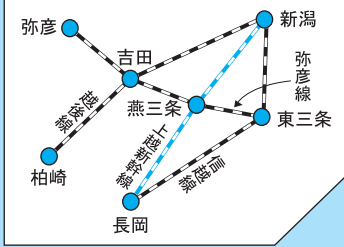

JR 連絡

弥彦競輪場

**弥彦温泉まで
車で所要時間**

- 新潟市街から……60分
- 長岡市街から……60分
- 巻湯東I.Cから……25分
- 三条・燕I.Cから……25分
- 中之島見附I.Cから……35分

■ ← 弥彦温泉までの案内板を目印においでください。

駐車場ご案内図