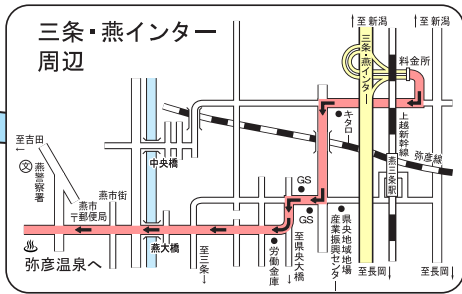

JR 連絡

弥彦競輪場

**弥彦温泉まで
車で所要時間**

- 新潟市街から……60分
- 長岡市街から……60分
- 巻湯東I.Cから……25分
- 三条・燕I.Cから……25分
- 中之島見附I.Cから……35分

■ ← 弥彦温泉までの案内板を目印においでください。

駐車場ご案内図