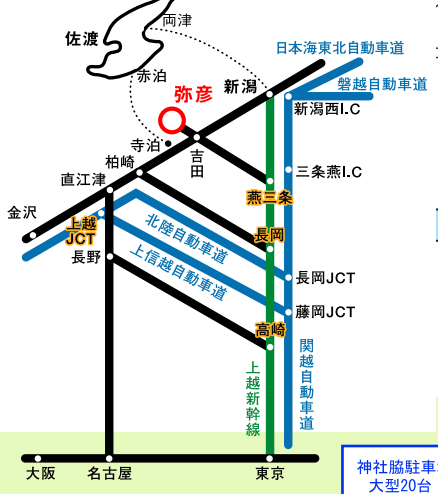

JR 連絡

弥彦競輪場

**弥彦温泉まで
車で所要時間**

- 新潟市街から……60分
- 長岡市街から……60分
- 巻湯東I.Cから……25分
- 三条・燕I.Cから……25分
- 中之島見附I.Cから……35分

■ ← 弥彦温泉までの案内板を目印においでください。

駐車場ご案内図