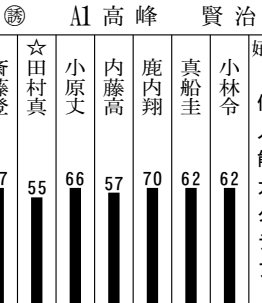

電投番号
21#

←⑤多⑧選
②春⑦選←①星⑥選④選

◎③小原
○④鹿内
×①小田
△②齋藤
▲⑦齋藤
●⑧齋藤

◎小原
○鹿内
×小田
△齋藤
▲齋藤
●齋藤

0	0	0	0	0	0
1	1	1	0	3	5
2	1	0	0	1	9
0	0	0	2	0	2
1	0	2	2	0	1
2	0	2	2	1	2
3	0	0	2	0	7

齋藤 田村 小原 内藤 鹿内 真船 小林
真船君に再度 ラインの小林君 3着は悔しい。自力 悪くはない。自力 当所は相性いい。自力 関東でまとまる ⑤