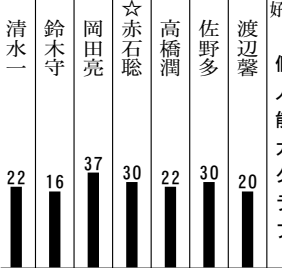

# やびこ競輪 5月14日(金曜日)

電話投票番号21#

電投番号  
**21#**

←⑤春④選②選  
①皇⑥選←③皇⑦選

▲⑥渡辺自追在  
×③高橋自追在  
◎④②佐野追先込込  
◎⑤赤岡田石追先込込

◎A3加賀美智史

0	0	0	0	0	0	0	0
0	0	0	0	2	1	2	2
0	1	1	0	2	4	6	2
0	0	0	2	1	2	2	2
2	1	0	0	2	4	2	2
2	0	0	1	2	6	1	2
2	0	0	0	2	4	2	2
14	8	0	16	11	18	9	

清水 鈴木 岡田 赤石 高橋 佐野 渡辺  
同県の高橋君 ①の好きなように 自力でいきます ②がいいなら岡田君 上向き。自力、自在 関東の3番手がいい 悪くない。自力自在