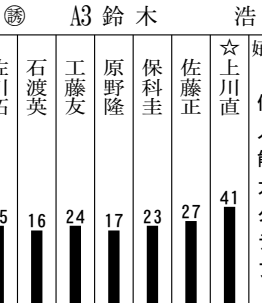

やひこ競輪 5月14日(金曜日)

電話投票番号21#

電投番号
21#

←①多③選④選
⑦春②選⑤選←⑥望

◎③④原野
①上川先
②上川先行

◎③④原野
①上川先
②上川先行

0	0	0	0	1	2	0
0	1	0	1	0	1	0
4	0	0	5	1	6	1
0	0	0	6	3	2	0
3	2	0	2	3	5	0
1	0	1	5	5	0	0
8	13	11	20	13	15	0

佐川 石渡 工藤 原野 保科 佐藤 上川

悪くない。自力自在

単騎でやる

佐藤君の後ろ

関東の3番手

上川君を目標

佐川君の番手

ダッシュ系の自力

車連単式

1=3
1-2
1-7

1-4

2着争いだ

元一の保科が続くが、北勢に絡まれる展開も十分で、2着争いは混戦。

V候補筆頭の上川が順当に首位発進。地

失重走の当所成績

4ヵ月過去5年間

インタビュー