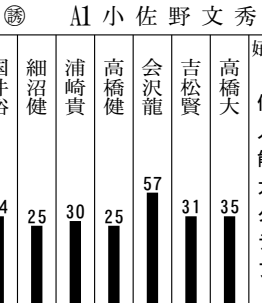

電投番号
21#

←③考
←①考⑤退
⑦考④退←②是←⑥望

▲①高橋先行
⑤浦崎追込
②吉松自在
③会沢自在
⑥細沼追上
⑦国井叩先
④高橋追込

⑨ 文野佐小 AI

0	0	0	0	0	0	0
0	0	1	0	0	0	1
3	0	5	4	0	3	0
3	2	0	0	1	3	5
0	2	0	0	1	3	2
1	0	1	1	1	1	2
5	17	3	2	7	10	6

高橋大 自力で
吉松 自分でやる
会沢 単騎で走る
高橋健 国井君の番手
浦崎 高橋大君を目標に
細沼 位置は決めず
国井 自力で勝負

車連単式
3=7
3-1
3-4
7-4
1-5

国井に警戒
今回の動きはひと息。先行勝負の国井の逆転は十分だし、高橋大からも。単騎を選択した会沢の奮起に期待したが、

4ヵ月 過去5年間
失重走の当所成績

インタビュー

○	×	◎	...	▲
7 橙	6 緑	5 黄	4 青	3 赤	2 黒	1 白
神奈37歳 33 国井 1 m 71 通算43勝	埼玉39歳 27 細沼 1 m 78 通算239勝	北海49歳 23 浦崎 1 m 70 通算252勝	静岡43歳 24 高橋 1 m 78 通算233勝	会沢 15 1 m 57 通算168勝	群馬35歳 28 吉松 1 m 70 通算289勝	秋田27歳 8 高橋 1 m 84 通算71勝
A3 1099 74.23	A2 924 79.90	A2 601 83.77	A3 1330 68.22	A1 156 90.82	A2 830 81.02	A1 330 87.50
A2 84.85	A2 78.91	A2 82.27	A2 80.00	A1 92.16	A2 81.83	A1 85.66
252	280	247	263	390	267	223
⑩平塚400	⑧西武400	⑦街道	⑩静岡400	⑥大和	⑨前橋335	⑩六郷
3.92	3.83	3.92	3.92	3.92	3.85	3.85
一川 月昇班	松倉 資食	西武 6 4 2	松倉 資食	一川 月昇班	前宮 大宮	立川 前橋
1 2 4 1 1 4	3 6 5 6 6 3	6 4 2 5 2 2	6 4 2 5 2 2	2 2 1 1 1 1	2 1 1 1 1 1	3 1 4 1 4 3
川宮 6 5 6 3 3 7 7 2 1	宇部 6 4 4 4 7 7	静宮 7 5 6 5 6 6	伊崎 6 6 4 2 2 2	小田 1 4 4 2 1 3	前宮 4 4 4 1 5 5	立川 4 3 3 7 4 7
平塚 4 4 3 1 2 5	宇部 6 4 4 4 7 7	静宮 7 5 6 5 6 6	伊崎 6 6 4 2 2 2	小田 1 4 4 2 1 3	前宮 4 4 4 1 5 5	立川 4 3 3 7 4 7
0 1 2 1 9 6 5 17 15	0 0 0 0 4 4 0 32 32	0 0 0 0 0 0 0 9 6	0 0 1 0 5 6 0 27 24	0 0 0 0 3 4 1 24 22	5 10 14 16 26 3 0 1 13	0 0 6 3 10 5 4 23 21
7 4 2 6 ②②②② S 1 → ① 逃捲追マ	0 1 0 1 ①①①① S 0 → ① 逃捲追マ	0 0 0 0 ①①①① S 4 → ① 逃捲追マ	0 0 0 0 ①①①① S 0 → ① 逃捲追マ	0 2 2 0 ②②②② S 29 → ⑩ 逃捲追マ	0 2 1 5 ①①①① S 8 → ③ 逃捲追マ	0 4 2 7 ①①①① S 1 → ① 逃捲追マ
先捲 11.5	追込 12.0	追込 12.0	追込 —	自在 11.2	自在 11.6	自在 11.4
1.10.11	1.09.74	1.10.25	1.08.88	1.11.32	1.11.23	1.10.19
⑧ 2 ② 12.7	⑩ 7 11.9	⑩ 7 12.2	⑩ 6 12.2	⑩ 4 12.1	⑧ 6 12.8	⑩ 5 ③ 12.0
⑩ 7 ② 12.7	⑧ 2 12.1	⑧ 5 12.4	⑧ 3 12.0	⑩ 7 11.4	⑨ 7 ① 12.2	⑨ 4 12.0