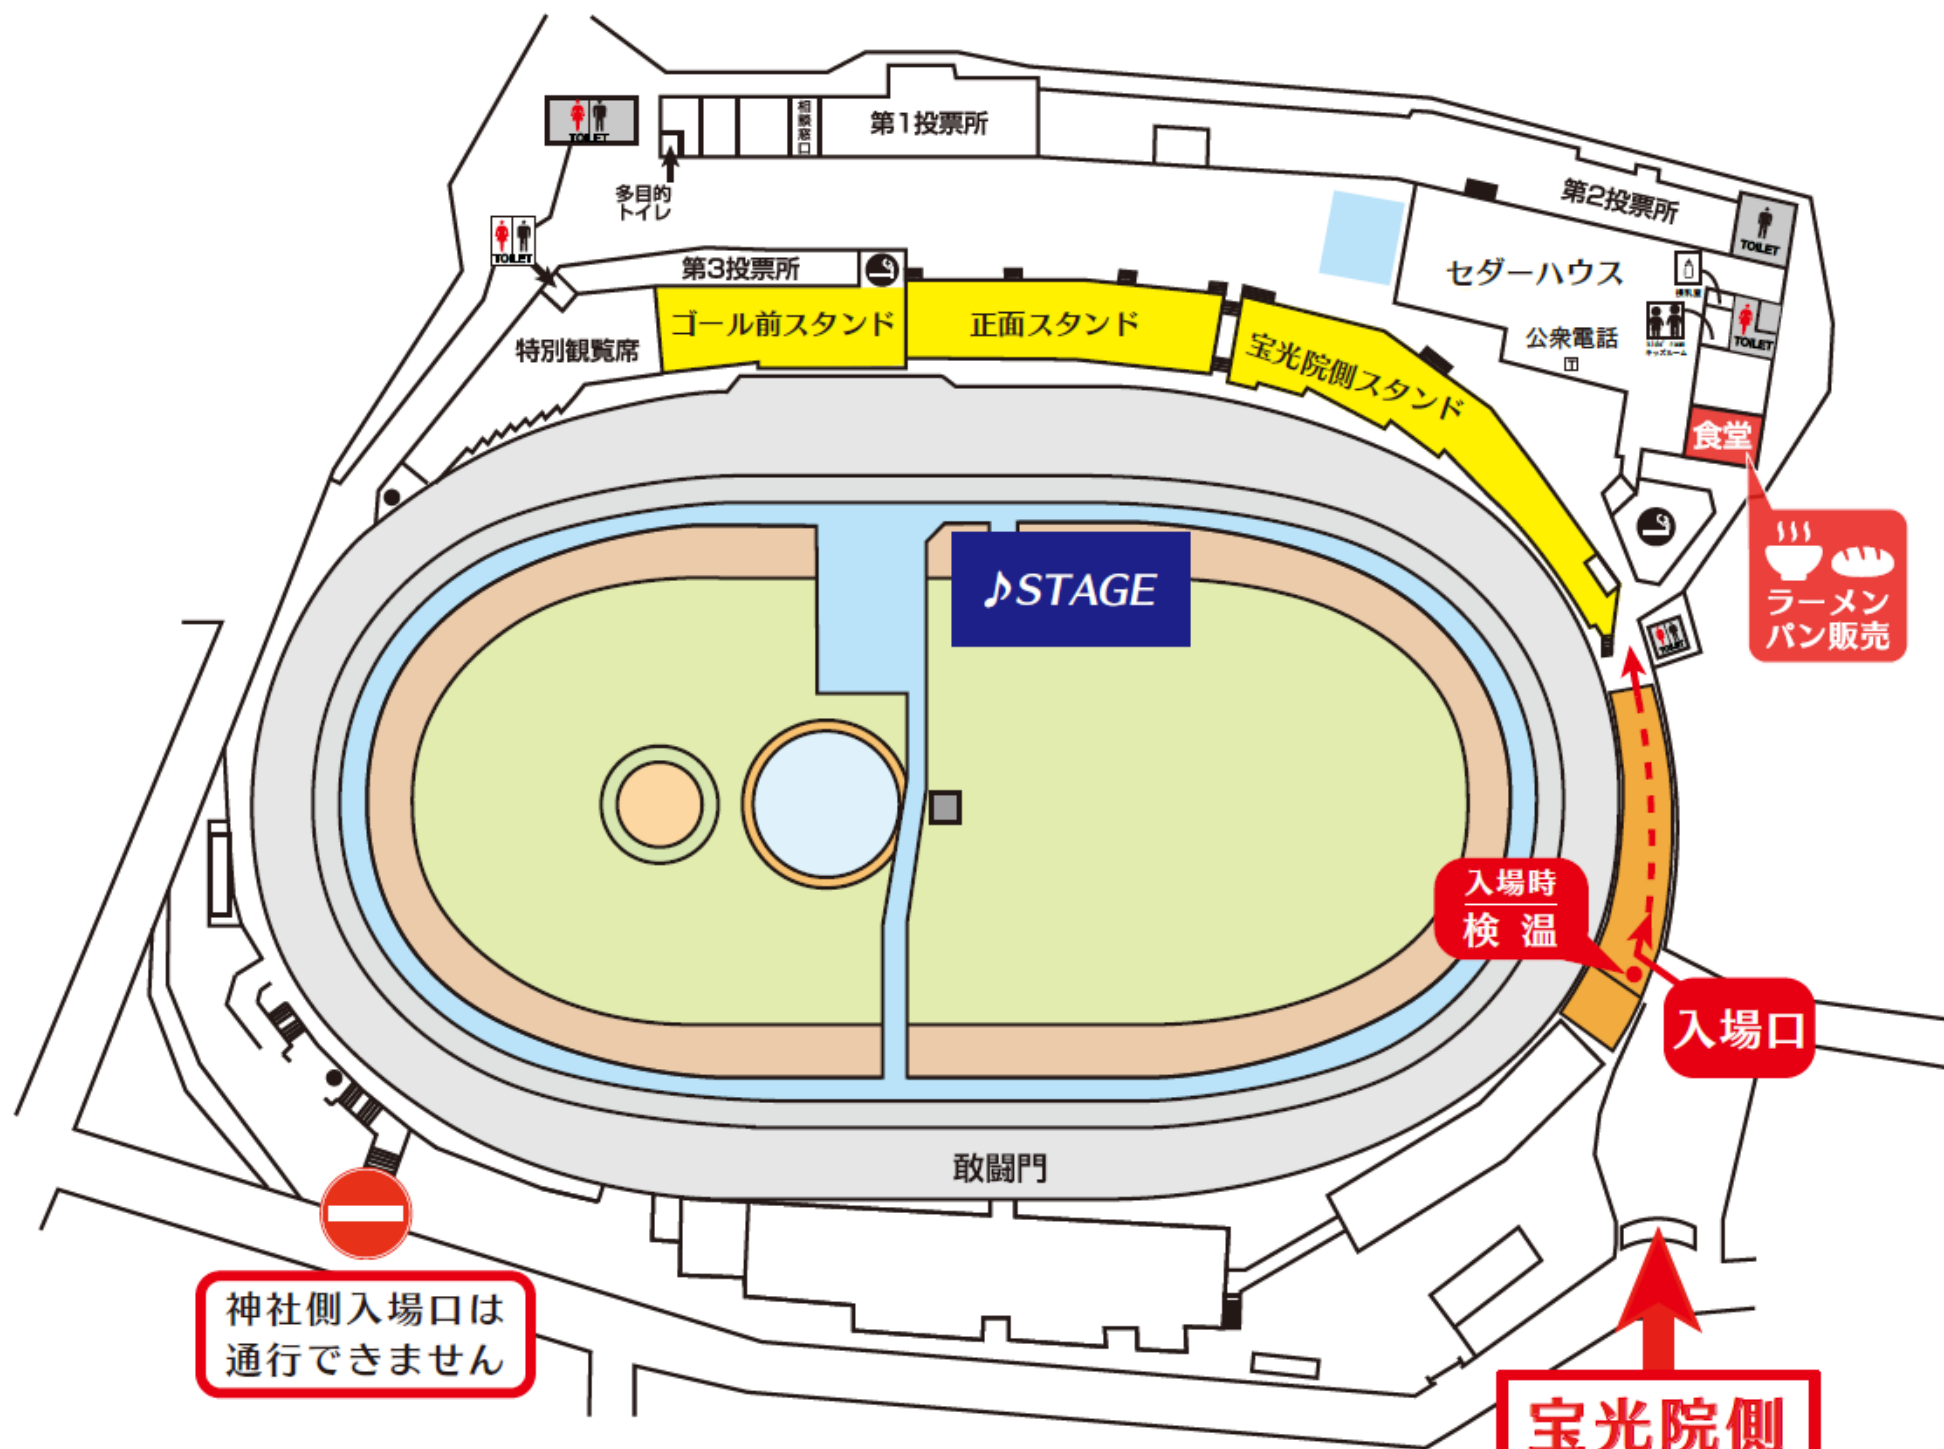

# 弥彦競輪場案内図

■ 観覧エリア

※観覧場所によっては、ステージが見つらい場合があります

神社側入場口は  
通行できません

宝光院側  
入場口

こちらからしか  
入場できません

お車は近隣の村営駐車場に  
お停めください