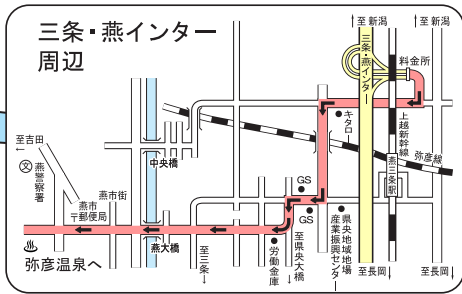

JR 連絡

弥彦競輪場

弥彦温泉まで 車で所要時間

- 新潟市街から……60分
- 長岡市街から……60分
- 巻湯東I.Cから……25分
- 三条・燕I.Cから……25分
- 中之島見附I.Cから……35分

■ ← 弥彦温泉までの案内板を目印においでください。

駐車場 ご案内図