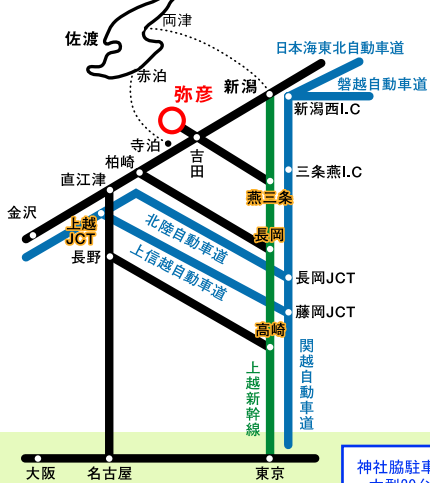

JR 連絡

弥彦競輪場

弥彦温泉まで 車で所要時間

- 新潟市街から……60分
- 長岡市街から……60分
- 巻湯東I.Cから……25分
- 三条・燕I.Cから……25分
- 中之島見附I.Cから……35分

■ ← 弥彦温泉までの案内板を目印においでください。

駐車場 ご案内図