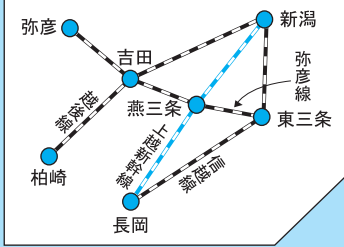

JR 連絡

弥彦競輪場

弥彦温泉まで 車で所要時間

- 新潟市街から……60分
- 長岡市街から……60分
- 巻湯東I.Cから……25分
- 三条・燕I.Cから……25分
- 中之島見附I.Cから……35分

■ ← 弥彦温泉までの案内板を目印においでください。

駐車場 ご案内図